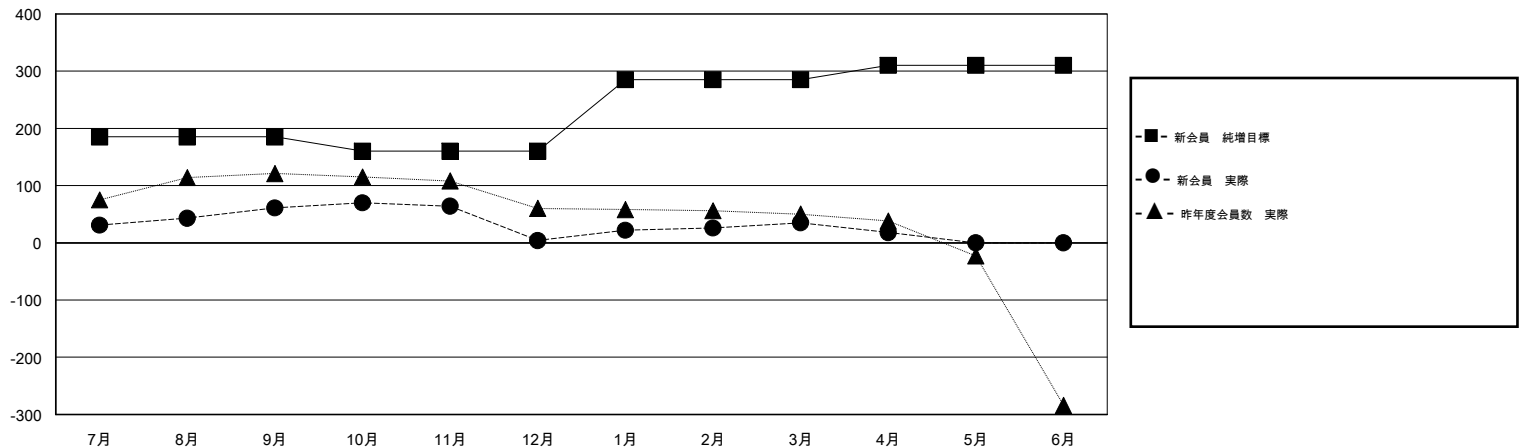

会員目標及び実績累計

解散クラブ: 0	117 CLUBS OF 166 一名以上の新会員を登録	男女別
退会者	会員累計データを見るには、ここをクリック ク	男性 3,799 (83.88%)
物故会員 36		女性 730 (16.12%)
クラブ解散 19	世帯主/家族会員合計 864	
その他 186	国際会費半額の家族会員 467	
合計 241