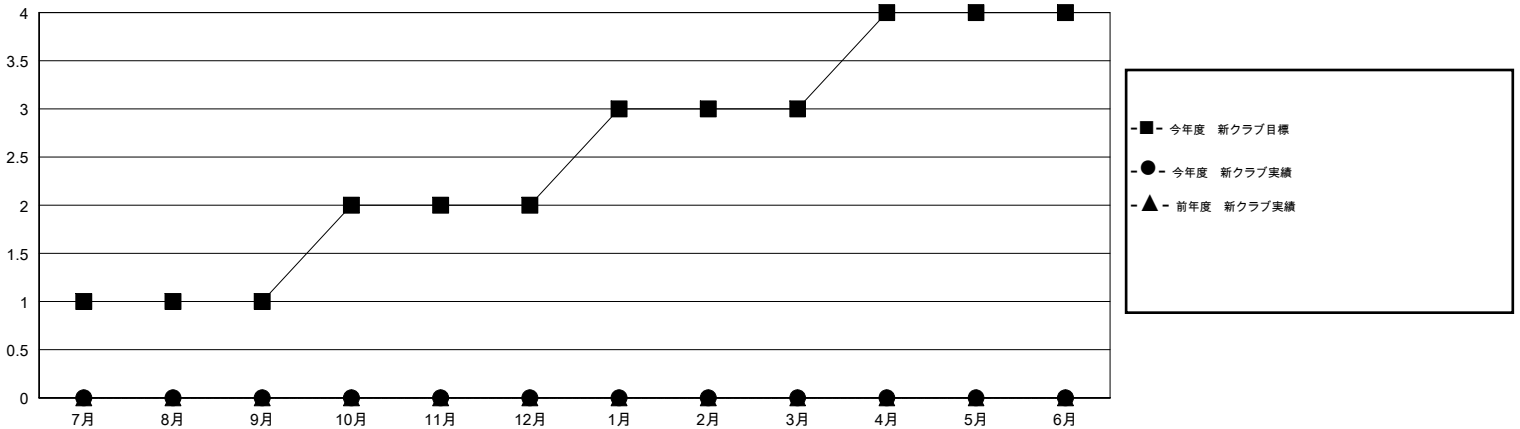

MONTHLY MEMBERSHIP PROGRESS REPORT

District 330 B

Results as of: 4/30/2017

GMT: Masayuki Kaneko

地域 JAPAN

GMT会則地域

クラブ				名			
結果: 2016-2017				結果: 2016-2017			
四半期	新クラブ目標	新クラブ	解散クラブ	四半期	新会員 (再入会と転入を含めない) 純増目標	新会員 (再入会と転入を含めない) 実際	退会者 (転籍を含む) 実際
7月/8月/9月	1	0	0	7月/8月/9月	185	132	71
10月/11月/12月	1	0	0	10月/11月/12月	-25	50	107
1月/2月/3月	1	0	0	1月/2月/3月	125	71	40
4月/5月/6月	1	0	0	4月/5月/6月	25	6	23

新クラブ目標及び実績累計

会員目標及び実績累計

解散クラブ: 0	117 CLUBS OF 166 一名以上の新会員を登録	男女別
退会者	会員累計データを見るには、ここをクリック ク	男性 3,799 (83.88%)
物故会員 36		女性 730 (16.12%)
クラブ解散 19	世帯主/家族会員合計 864	
その他 186	国際会費半額の家族会員 467	
合計 241		